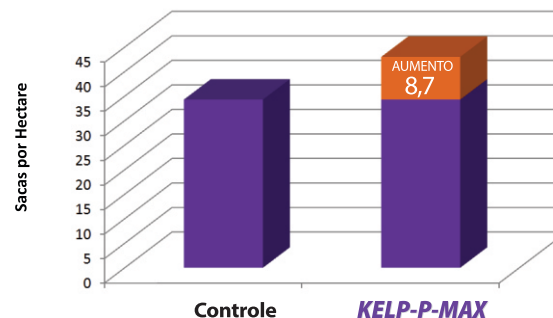

KELP-P-MAX

NUTRIOLOGIA
"Ciência do Crescimento"

Fertilizante foliar com alta concentração de fósforo e micronutrientes complexados com aminoácidos e extratos de algas.

KELP-P-MAX fornece energia e estímulo para maior crescimento radicular e desenvolvimento vegetativo. Extratos de algas e aminoácidos proporcionam melhor translocação de nutrientes, maior velocidade de absorção, aumento natural da resistência das plantas contra patógenos e melhor desenvolvimento vegetativo.

KELP-P-MAX é aplicado em pulverizações foliares principalmente em estágio vegetativo e em momentos de alta demanda energética como a pós-colheita.

Níveis de Garantia

Nutriente	% (p/p)
N	3
P₂O₅	10
B	0,2
Fe	0,2
Cu	0,1
Mn	0,1
Zn	0,1
Mo	0,01

Café - Associação dos cafeicultores de Araguari

Produtividade de café considerando a média das duas últimas safras